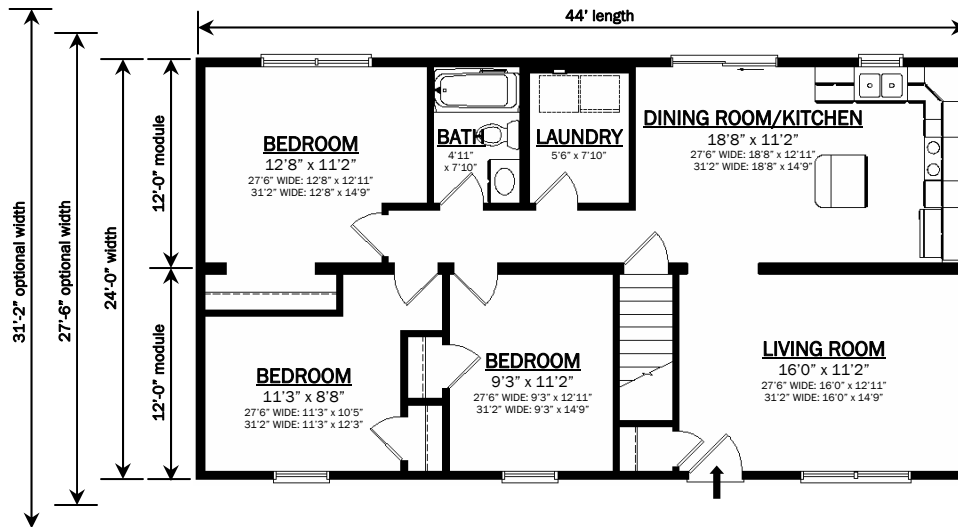

Ranch

***Home renderings are for illustrative purposes only and may contain some optional features; actual homes may vary.**

The MIFFLINTOWN
27'6" x 38 Ranch
*31'2" optional width
1013 SqFt **3 BR**

The LYNDALEE
27'6" x 42 Ranch
*31'2" optional width
1155 SqFt **3 BR**

The LEWISTOWN
24 x 44 Ranch
*27'6" & 31'2" optional widths
1056 SqFt **3 BR**

The NEWBURG
 27'6" x 44 Ranch
 *31'2" optional width
 1210 SqFt 3 BR

The LOCKSLEY
 27'6" x 46 Ranch
 *31'2" optional width
 1265 SqFt 3 BR

The MORNING GLORY
 27'6" x 48 Ranch
 *31'2" optional width
 1320 SqFt 3BR

The CLIFTON
 27'6" x 48 Ranch
 *31'2" optional width

1320 SqFt **3 BR**

The VILLAGE
 27'6" x 48 Ranch
 *31'2" optional width

1320 SqFt **3 BR**

The WILDWOOD
27'6" x 52 Ranch
**31'2" optional width*
1430 SqFt **3BR**

The BROOKPARK
 27'6" x 60 Ranch
 *31'2" optional width

1650 SqFt 3 BR

The MILLER
 27'6" x 60 Ranch
 *31'2" optional width

1650SqFt 3 BR