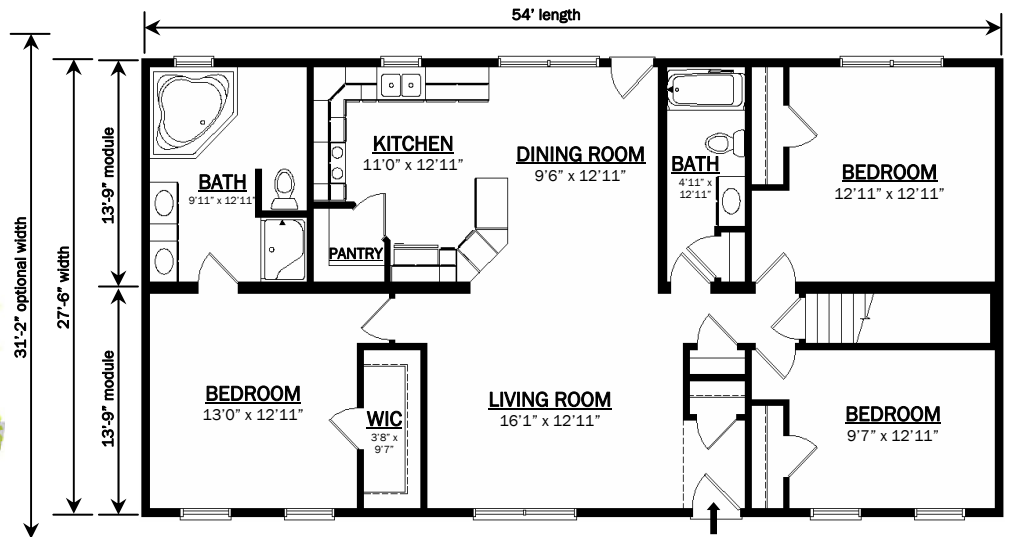

The LEWISTOWN
24 x 44 Ranch
*27'6" & 31'2" optional widths
1056 SqFt **3 BR**

The NEWBURG
 27'6" x 44 Ranch
 *31'2" optional width
 1210 SqFt 3 BR

The LOCKSLEY
 27'6" x 46 Ranch
 *31'2" optional width
 1265 SqFt 3 BR

The MORNING GLORY
 27'6" x 48 Ranch
 *31'2" optional width
 1320 SqFt 3BR

The CLIFTON
 27'6" x 48 Ranch
 *31'2" optional width

1320 SqFt **3 BR**

The VILLAGE
 27'6" x 48 Ranch
 *31'2" optional width

1320 SqFt **3 BR**

The LARKSPUR
 27'6" x 54 Ranch
 *31'2" optional width

1485 SqFt **3 BR**

The HIDDEN VALLEY
27'6" x 56 Ranch
**31'2" optional width*
1540 SqFt **3 BR**

The TRAFALGER
27'6" x 56 Ranch
**31'2" optional width*
1540 SqFt **4 BR**

The WILDWOOD
27'6" x 52 Ranch
**31'2" optional width*
1430 SqFt **3BR**

The BROOKPARK
 27'6" x 60 Ranch
 *31'2" optional width

1650 SqFt 3 BR

The MILLER
 27'6" x 60 Ranch
 *31'2" optional width

1650SqFt 3 BR