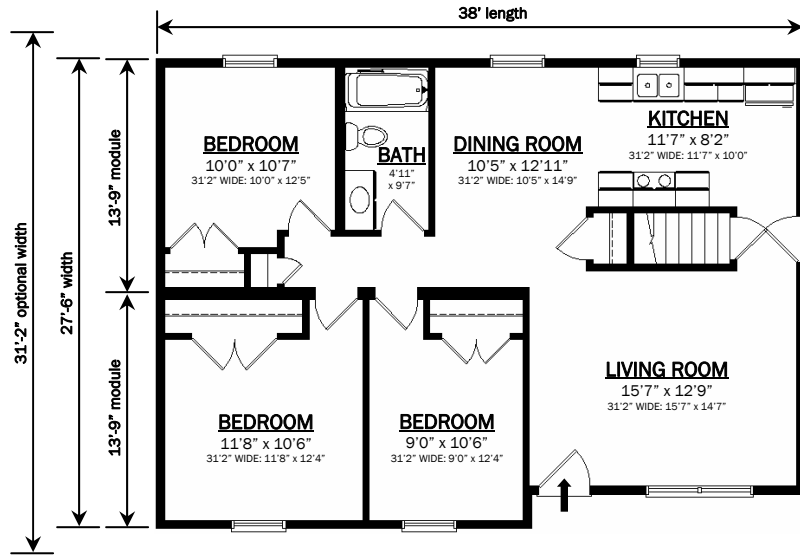

Ranch

***Home renderings are for illustrative purposes only and may contain some optional features; actual homes may vary.**

The MIFFLINTOWN
27'6" x 38 Ranch
*31'2" optional width
1013 SqFt **3 BR**

The LYNDALEE
27'6" x 42 Ranch
*31'2" optional width
1155 SqFt **3 BR**

The LEWISTOWN
24 x 44 Ranch
*27'6" & 31'2" optional widths
1056 SqFt **3 BR**

The NEWBURG
 27'6" x 44 Ranch
 *31'2" optional width
 1210 SqFt 3 BR

The LOCKSLEY
 27'6" x 46 Ranch
 *31'2" optional width
 1265 SqFt 3 BR

The MORNING GLORY
 27'6" x 48 Ranch
 *31'2" optional width
 1320 SqFt 3BR

The CLIFTON
 27'6" x 48 Ranch
 *31'2" optional width

1320 SqFt **3 BR**

The VILLAGE
 27'6" x 48 Ranch
 *31'2" optional width

1320 SqFt **3 BR**

The WILDWOOD
27'6" x 52 Ranch
**31'2" optional width*
1430 SqFt **3BR**

The BROOKPARK
 27'6" x 60 Ranch
 *31'2" optional width

1650 SqFt 3 BR

The MILLER
 27'6" x 60 Ranch
 *31'2" optional width

1650SqFt 3 BR