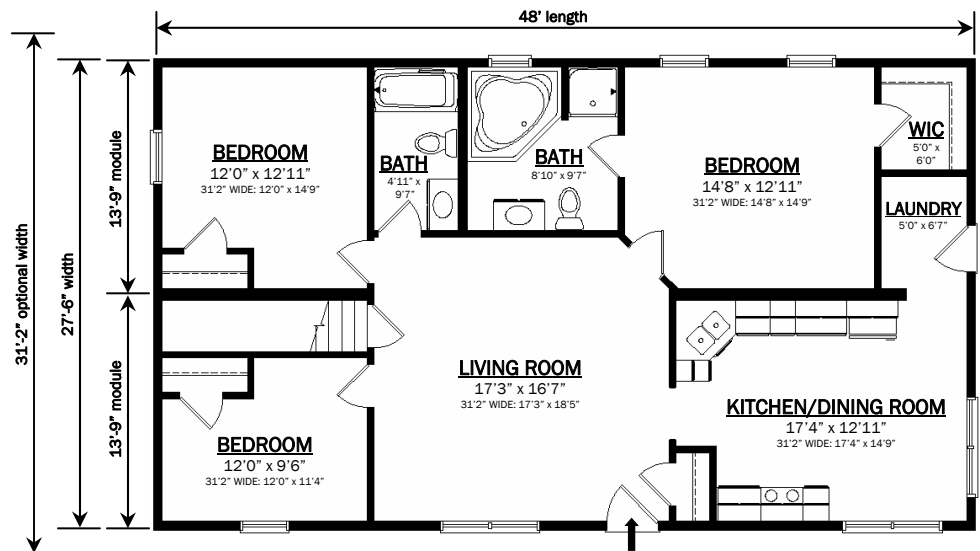

Ranch

***Home renderings are for illustrative purposes only and may contain some optional features; actual homes may vary.**

The MIFFLINTOWN
27'6" x 38 Ranch
*31'2" optional width
1013 SqFt **3 BR**

The LYNDALEE
27'6" x 42 Ranch
*31'2" optional width
1155 SqFt **3 BR**

The LEWISTOWN
24 x 44 Ranch
*27'6" & 31'2" optional widths
1056 SqFt **3 BR**

The NEWBURG
 27'6" x 44 Ranch
 *31'2" optional width
 1210 SqFt 3 BR

The LOCKSLEY
 27'6" x 46 Ranch
 *31'2" optional width
 1265 SqFt 3 BR

The MORNING GLORY
 27'6" x 48 Ranch
 *31'2" optional width
 1320 SqFt 3BR

The CLIFTON
 27'6" x 48 Ranch
 *31'2" optional width

1320 SqFt **3 BR**

The VILLAGE
 27'6" x 48 Ranch
 *31'2" optional width

1320 SqFt **3 BR**

The WILDWOOD
27'6" x 52 Ranch
**31'2" optional width*
1430 SqFt **3BR**

The BROOKPARK
 27'6" x 60 Ranch
 *31'2" optional width

1650 SqFt 3 BR

The MILLER
 27'6" x 60 Ranch
 *31'2" optional width

1650SqFt 3 BR