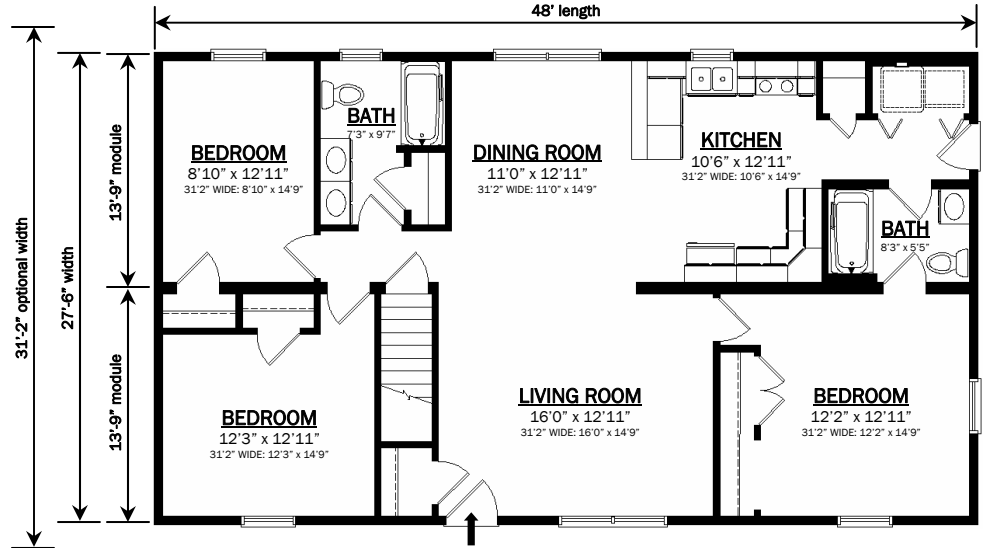

Ranch

***Home renderings are for illustrative purposes only and may contain some optional features; actual homes may vary.**

The MIFFLINTOWN
27'6" x 38 Ranch
*31'2" optional width
1013 SqFt **3 BR**

The LYNDALEE
27'6" x 42 Ranch
*31'2" optional width
1155 SqFt **3 BR**

The LEWISTOWN
24 x 44 Ranch
*27'6" & 31'2" optional widths
1056 SqFt **3 BR**

The NEWBURG
 27'6" x 44 Ranch
 *31'2" optional width
 1210 SqFt 3 BR

The LOCKSLEY
 27'6" x 46 Ranch
 *31'2" optional width
 1265 SqFt 3 BR

The MORNING GLORY
 27'6" x 48 Ranch
 *31'2" optional width
 1320 SqFt 3BR

The CLIFTON
 27'6" x 48 Ranch
 *31'2" optional width

1320 SqFt **3 BR**

The VILLAGE
 27'6" x 48 Ranch
 *31'2" optional width

1320 SqFt **3 BR**

The WILDWOOD
27'6" x 52 Ranch
**31'2" optional width*
1430 SqFt **3BR**

The BROOKPARK
 27'6" x 60 Ranch
 *31'2" optional width

1650 SqFt 3 BR

The MILLER
 27'6" x 60 Ranch
 *31'2" optional width

1650SqFt 3 BR