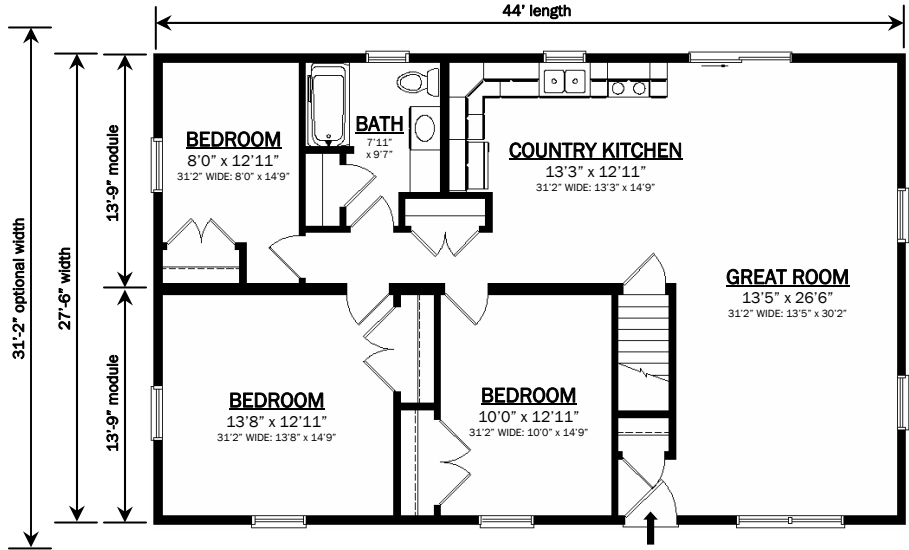

Ranch

***Home renderings are for illustrative purposes only and may contain some optional features; actual homes may vary.**

The MIFFLINTOWN
27'6" x 38 Ranch
*31'2" optional width
1013 SqFt **3 BR**

The LYNDALEE
27'6" x 42 Ranch
*31'2" optional width
1155 SqFt **3 BR**

The LEWISTOWN
24 x 44 Ranch
*27'6" & 31'2" optional widths
1056 SqFt **3 BR**

The NEWBURG
 27'6" x 44 Ranch
 *31'2" optional width
 1210 SqFt 3 BR

The LOCKSLEY
 27'6" x 46 Ranch
 *31'2" optional width
 1265 SqFt 3 BR

The MORNING GLORY
 27'6" x 48 Ranch
 *31'2" optional width
 1320 SqFt 3BR

The CLIFTON
 27'6" x 48 Ranch
 *31'2" optional width

1320 SqFt **3 BR**

The VILLAGE
 27'6" x 48 Ranch
 *31'2" optional width

1320 SqFt **3 BR**

The WILDWOOD
27'6" x 52 Ranch
**31'2" optional width*
1430 SqFt **3BR**

The BROOKPARK
 27'6" x 60 Ranch
 *31'2" optional width

1650 SqFt 3 BR

The MILLER
 27'6" x 60 Ranch
 *31'2" optional width

1650SqFt 3 BR