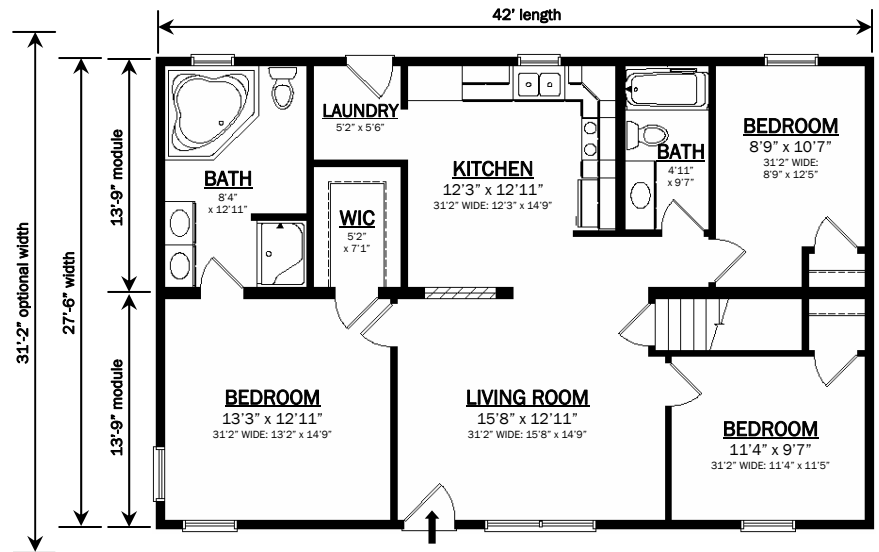

Ranch

***Home renderings are for illustrative purposes only and may contain some optional features; actual homes may vary.**

The MIFFLINTOWN
27'6" x 38 Ranch
*31'2" optional width
1013 SqFt **3 BR**

The LYNDALEE
27'6" x 42 Ranch
*31'2" optional width
1155 SqFt **3 BR**

The LEWISTOWN
24 x 44 Ranch
*27'6" & 31'2" optional widths
1056 SqFt **3 BR**

The NEWBURG
 27'6" x 44 Ranch
 *31'2" optional width
 1210 SqFt 3 BR

The LOCKSLEY
 27'6" x 46 Ranch
 *31'2" optional width
 1265 SqFt 3 BR

The MORNING GLORY
 27'6" x 48 Ranch
 *31'2" optional width
 1320 SqFt 3BR

The CLIFTON
 27'6" x 48 Ranch
 *31'2" optional width

1320 SqFt **3 BR**

The VILLAGE
 27'6" x 48 Ranch
 *31'2" optional width

1320 SqFt **3 BR**

The WILDWOOD
27'6" x 52 Ranch
**31'2" optional width*
1430 SqFt **3BR**

The BROOKPARK
 27'6" x 60 Ranch
 *31'2" optional width

1650 SqFt 3 BR

The MILLER
 27'6" x 60 Ranch
 *31'2" optional width

1650SqFt 3 BR