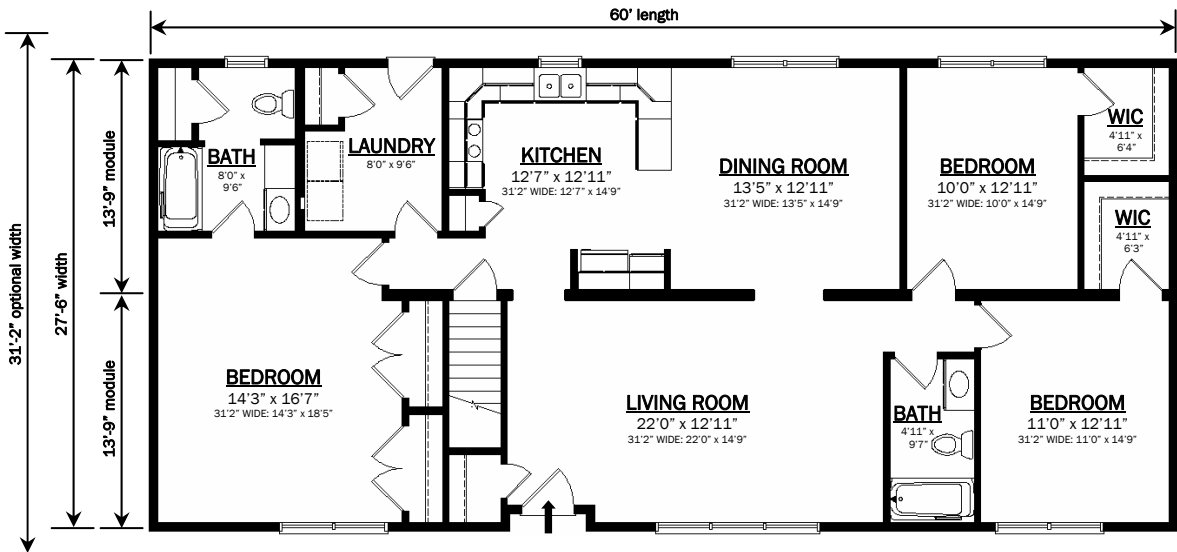

The LEWISTOWN
24 x 44 Ranch
*27'6" & 31'2" optional widths
1056 SqFt **3 BR**

The NEWBURG
 27'6" x 44 Ranch
 *31'2" optional width
 1210 SqFt 3 BR

The LOCKSLEY
 27'6" x 46 Ranch
 *31'2" optional width
 1265 SqFt 3 BR

The MORNING GLORY
 27'6" x 48 Ranch
 *31'2" optional width
 1320 SqFt 3BR

The CLIFTON
 27'6" x 48 Ranch
 *31'2" optional width

1320 SqFt **3 BR**

The VILLAGE
 27'6" x 48 Ranch
 *31'2" optional width

1320 SqFt **3 BR**

The LARKSPUR
 27'6" x 54 Ranch
 *31'2" optional width

1485 SqFt **3 BR**

The HIDDEN VALLEY
27'6" x 56 Ranch
**31'2" optional width*
1540 SqFt **3 BR**

The TRAFALGER
27'6" x 56 Ranch
**31'2" optional width*
1540 SqFt **4 BR**

The WILDWOOD
27'6" x 52 Ranch
**31'2" optional width*
1430 SqFt **3BR**

The BROOKPARK
 27'6" x 60 Ranch
 *31'2" optional width

1650 SqFt 3 BR

The MILLER
 27'6" x 60 Ranch
 *31'2" optional width

1650SqFt 3 BR