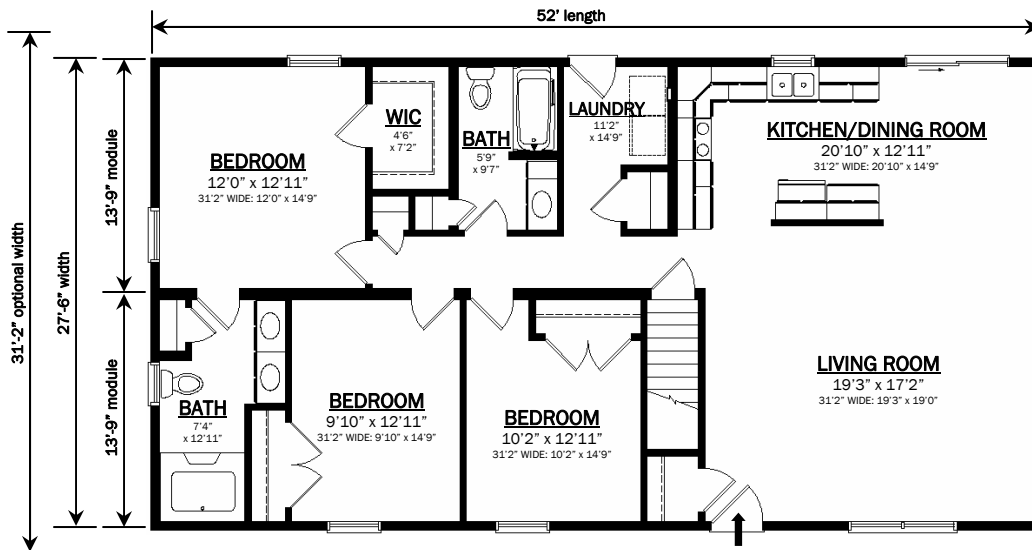

The LEWISTOWN
24 x 44 Ranch
*27'6" & 31'2" optional widths
1056 SqFt **3 BR**

The NEWBURG
 27'6" x 44 Ranch
 *31'2" optional width
 1210 SqFt 3 BR

The LOCKSLEY
 27'6" x 46 Ranch
 *31'2" optional width
 1265 SqFt 3 BR

The MORNING GLORY
 27'6" x 48 Ranch
 *31'2" optional width
 1320 SqFt 3BR

The CLIFTON
 27'6" x 48 Ranch
 *31'2" optional width

1320 SqFt **3 BR**

The VILLAGE
 27'6" x 48 Ranch
 *31'2" optional width

1320 SqFt **3 BR**

The LARKSPUR
 27'6" x 54 Ranch
 *31'2" optional width

1485 SqFt **3 BR**

The HIDDEN VALLEY
27'6" x 56 Ranch
**31'2" optional width*
1540 SqFt **3 BR**

The TRAFALGER
27'6" x 56 Ranch
**31'2" optional width*
1540 SqFt **4 BR**

The WILDWOOD
27'6" x 52 Ranch
**31'2" optional width*
1430 SqFt **3BR**

The BROOKPARK
 27'6" x 60 Ranch
 *31'2" optional width

1650 SqFt 3 BR

The MILLER
 27'6" x 60 Ranch
 *31'2" optional width

1650SqFt 3 BR