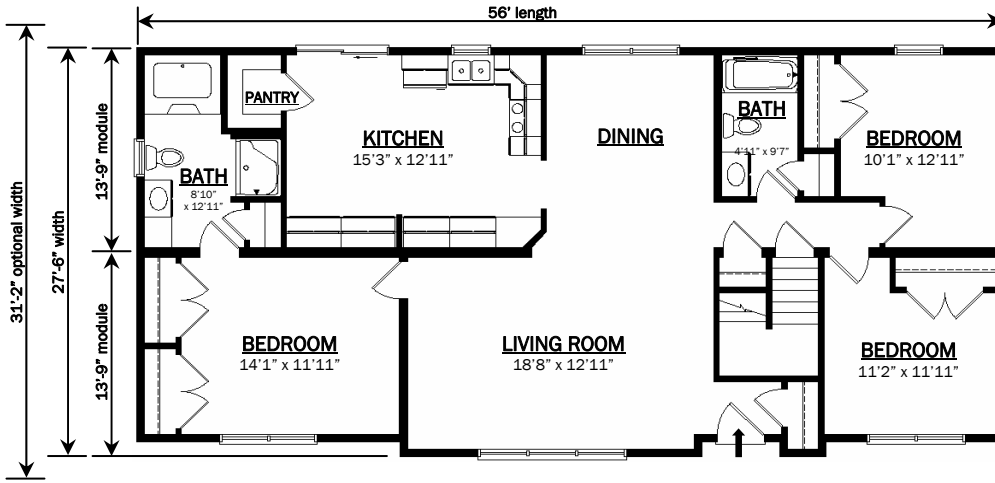

The LEWISTOWN
24 x 44 Ranch
*27'6" & 31'2" optional widths
1056 SqFt **3 BR**

The NEWBURG
 27'6" x 44 Ranch
 *31'2" optional width
 1210 SqFt 3 BR

The LOCKSLEY
 27'6" x 46 Ranch
 *31'2" optional width
 1265 SqFt 3 BR

The MORNING GLORY
 27'6" x 48 Ranch
 *31'2" optional width
 1320 SqFt 3BR

The CLIFTON
 27'6" x 48 Ranch
 *31'2" optional width

1320 SqFt **3 BR**

The VILLAGE
 27'6" x 48 Ranch
 *31'2" optional width

1320 SqFt **3 BR**

The LARKSPUR
 27'6" x 54 Ranch
 *31'2" optional width

1485 SqFt **3 BR**

The HIDDEN VALLEY
27'6" x 56 Ranch
**31'2" optional width*
1540 SqFt **3 BR**

The TRAFALGER
27'6" x 56 Ranch
**31'2" optional width*
1540 SqFt **4 BR**

The WILDWOOD
27'6" x 52 Ranch
**31'2" optional width*
1430 SqFt **3BR**

The BROOKPARK
 27'6" x 60 Ranch
 *31'2" optional width

1650 SqFt 3 BR

The MILLER
 27'6" x 60 Ranch
 *31'2" optional width

1650SqFt 3 BR