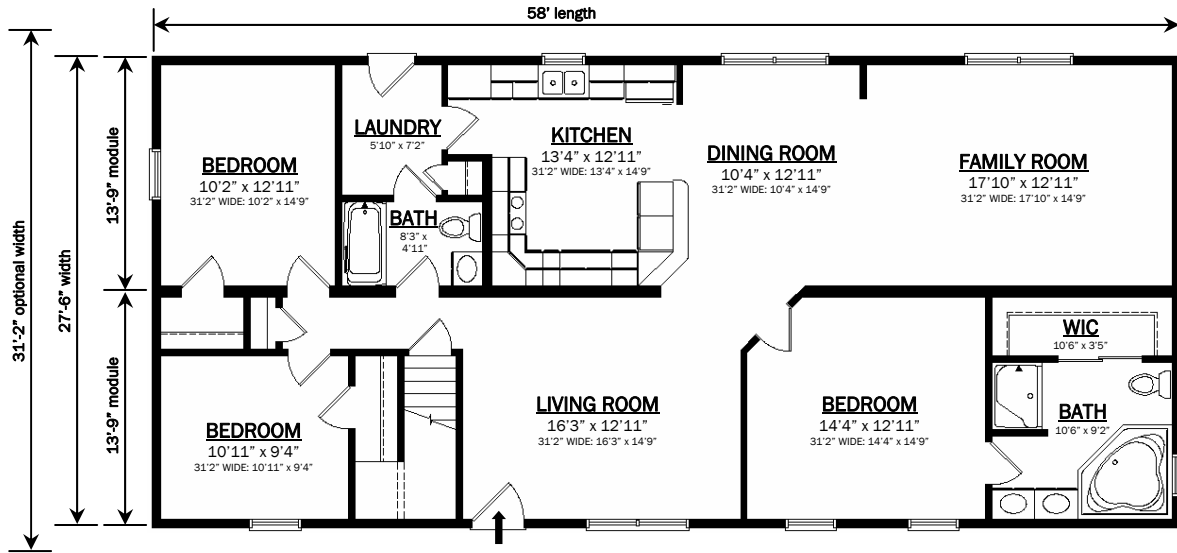

The LEWISTOWN
24 x 44 Ranch
*27'6" & 31'2" optional widths
1056 SqFt **3 BR**

The NEWBURG
 27'6" x 44 Ranch
 *31'2" optional width
 1210 SqFt 3 BR

The LOCKSLEY
 27'6" x 46 Ranch
 *31'2" optional width
 1265 SqFt 3 BR

The MORNING GLORY
 27'6" x 48 Ranch
 *31'2" optional width
 1320 SqFt 3BR

The CLIFTON
 27'6" x 48 Ranch
 *31'2" optional width

1320 SqFt **3 BR**

The VILLAGE
 27'6" x 48 Ranch
 *31'2" optional width

1320 SqFt **3 BR**

The LARKSPUR
 27'6" x 54 Ranch
 *31'2" optional width

1485 SqFt **3 BR**

The HIDDEN VALLEY
27'6" x 56 Ranch
**31'2" optional width*
1540 SqFt **3 BR**

The TRAFALGER
27'6" x 56 Ranch
**31'2" optional width*
1540 SqFt **4 BR**

The WILDWOOD
27'6" x 52 Ranch
**31'2" optional width*
1430 SqFt **3BR**

The BROOKPARK
 27'6" x 60 Ranch
 *31'2" optional width

1650 SqFt 3 BR

The MILLER
 27'6" x 60 Ranch
 *31'2" optional width

1650SqFt 3 BR