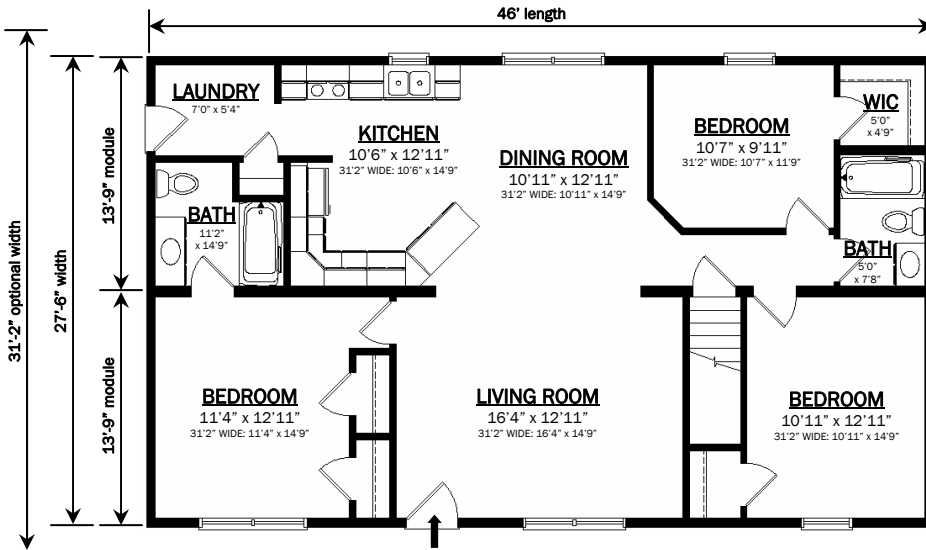

Ranch

***Home renderings are for illustrative purposes only and may contain some optional features; actual homes may vary.**

The MIFFLINTOWN
27'6" x 38 Ranch
*31'2" optional width
1013 SqFt **3 BR**

The LYNDALEE
27'6" x 42 Ranch
*31'2" optional width
1155 SqFt **3 BR**

The LEWISTOWN
24 x 44 Ranch
*27'6" & 31'2" optional widths
1056 SqFt **3 BR**

The NEWBURG
 27'6" x 44 Ranch
 *31'2" optional width
 1210 SqFt 3 BR

The LOCKSLEY
 27'6" x 46 Ranch
 *31'2" optional width
 1265 SqFt 3 BR

The MORNING GLORY
 27'6" x 48 Ranch
 *31'2" optional width
 1320 SqFt 3BR

The CLIFTON
 27'6" x 48 Ranch
 *31'2" optional width

1320 SqFt **3 BR**

The VILLAGE
 27'6" x 48 Ranch
 *31'2" optional width

1320 SqFt **3 BR**

The WILDWOOD
27'6" x 52 Ranch
**31'2" optional width*
1430 SqFt **3BR**

The BROOKPARK
 27'6" x 60 Ranch
 *31'2" optional width

1650 SqFt 3 BR

The MILLER
 27'6" x 60 Ranch
 *31'2" optional width

1650SqFt 3 BR