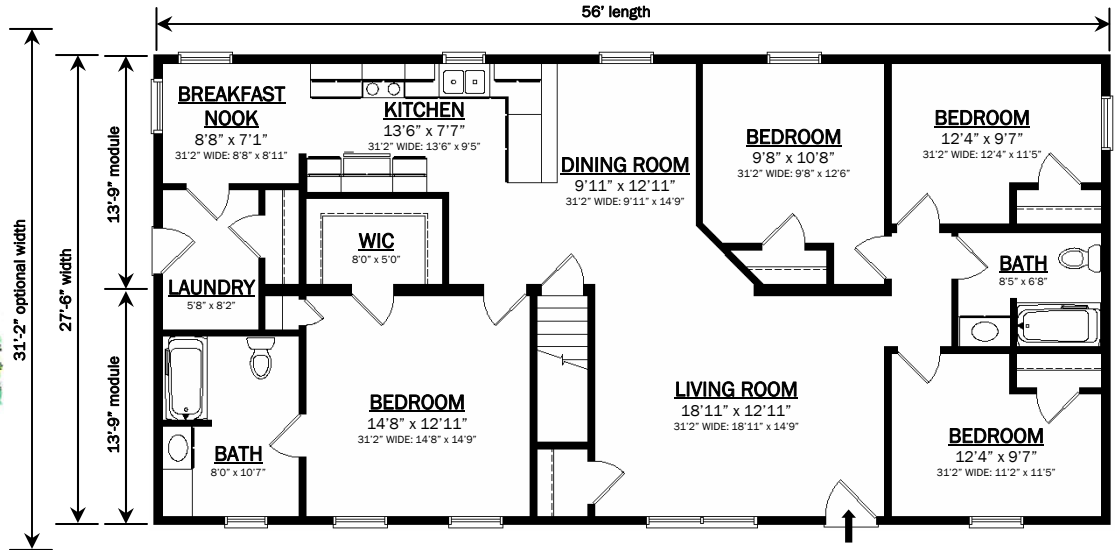

The LEWISTOWN
24 x 44 Ranch
*27'6" & 31'2" optional widths
1056 SqFt **3 BR**

The NEWBURG
 27'6" x 44 Ranch
 *31'2" optional width
 1210 SqFt 3 BR

The LOCKSLEY
 27'6" x 46 Ranch
 *31'2" optional width
 1265 SqFt 3 BR

The MORNING GLORY
 27'6" x 48 Ranch
 *31'2" optional width
 1320 SqFt 3BR

The CLIFTON
 27'6" x 48 Ranch
 *31'2" optional width

1320 SqFt **3 BR**

The VILLAGE
 27'6" x 48 Ranch
 *31'2" optional width

1320 SqFt **3 BR**

The LARKSPUR
 27'6" x 54 Ranch
 *31'2" optional width

1485 SqFt **3 BR**

The HIDDEN VALLEY
27'6" x 56 Ranch
**31'2" optional width*
1540 SqFt **3 BR**

The TRAFALGER
27'6" x 56 Ranch
**31'2" optional width*
1540 SqFt **4 BR**

The WILDWOOD
27'6" x 52 Ranch
**31'2" optional width*
1430 SqFt **3BR**

The BROOKPARK
 27'6" x 60 Ranch
 *31'2" optional width

1650 SqFt 3 BR

The MILLER
 27'6" x 60 Ranch
 *31'2" optional width

1650SqFt 3 BR