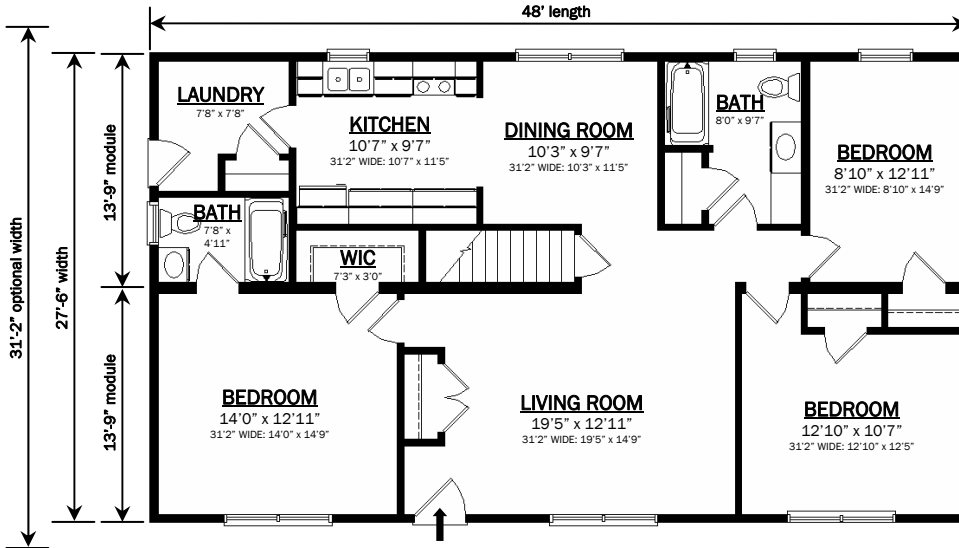

Ranch

***Home renderings are for illustrative purposes only and may contain some optional features; actual homes may vary.**

The MIFFLINTOWN
27'6" x 38 Ranch
*31'2" optional width
1013 SqFt **3 BR**

The LYNDALEE
27'6" x 42 Ranch
*31'2" optional width
1155 SqFt **3 BR**

The LEWISTOWN
24 x 44 Ranch
*27'6" & 31'2" optional widths
1056 SqFt **3 BR**

The NEWBURG
 27'6" x 44 Ranch
 *31'2" optional width
 1210 SqFt 3 BR

The LOCKSLEY
 27'6" x 46 Ranch
 *31'2" optional width
 1265 SqFt 3 BR

The MORNING GLORY
 27'6" x 48 Ranch
 *31'2" optional width
 1320 SqFt 3BR

The CLIFTON
 27'6" x 48 Ranch
 *31'2" optional width

1320 SqFt **3 BR**

The VILLAGE
 27'6" x 48 Ranch
 *31'2" optional width

1320 SqFt **3 BR**

The LARKSPUR
 27'6" x 54 Ranch
 *31'2" optional width

1485 SqFt **3 BR**

The HIDDEN VALLEY
27'6" x 56 Ranch
**31'2" optional width*
1540 SqFt **3 BR**

The TRAFALGER
27'6" x 56 Ranch
**31'2" optional width*
1540 SqFt **4 BR**